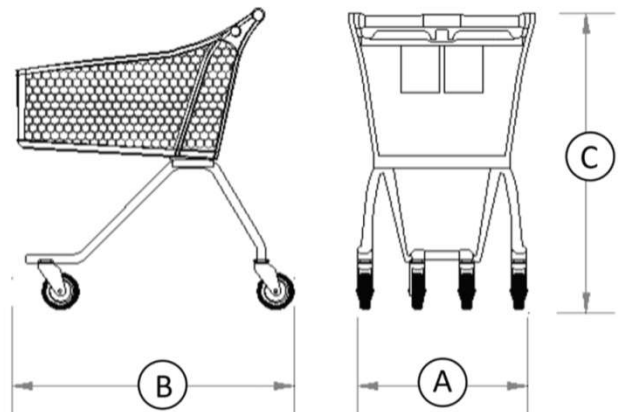

Silla para niños,
soporte max
15Kg

Canasto plástico
con refuerzos

Chasis de caño
zincado con
protección
anticorrosión de
laca acrílica.

Horquillas para
carros de super
con ruedas de
alta performance.

MANTENIMIENTO

Fácil de mantener, mejora su limpieza.

Línea de carros plásticos

Únicos con chasis metálico reforzado.

Todas las medidas

135 / 175 / 220

RUEDAS

Conjunto de ruedas con horquillas.

EBSA 

Datos técnicos (mm)

	135L	175L	220L
Ancho (A)	580	585	600
Largo (B)	1095	1095	1095
Alto (C)	1050	1050	1050
Ruedas Ø	125	125	125
Silla niños	si	si	si
Carga Máx (Kg)	130	170	200
Espacio de ocupación 10 carros	2200	2200	2200