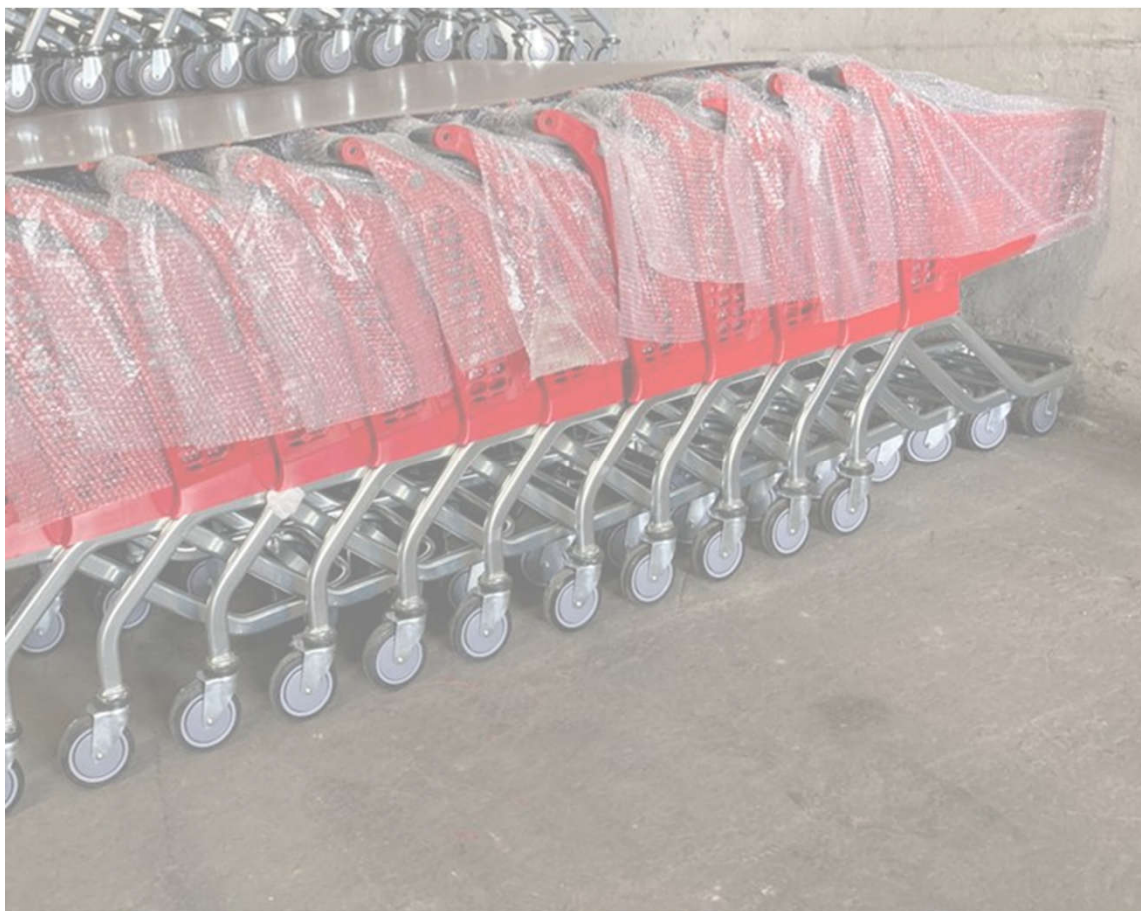

LINEA DE CARROS
PLASTICOS

Agiles y modernos

Para todo tipo de Autoservicio, market, super, hiper, etc.

Estables

Gran estabilidad
con ruedas fijas
traseras.

Manillar plástico
con refuerzo de
caño logo
cliente

Silla para niños,
soporte max
15Kg

Canasto plástico
con refuerzos

Chasis de caño
zincado con
protección
anticorrosión de
laca acrílica.

Horquillas para
carros de super
con ruedas de
alta performance.

MANTENIMIENTO

Fácil de mantener, mejora su limpieza.

Línea de carros plásticos

Únicos con chasis metálico reforzado.

Todas las medidas

135 / 175 / 220

RUEDAS

Conjunto de ruedas con horquillas.

EBSA 